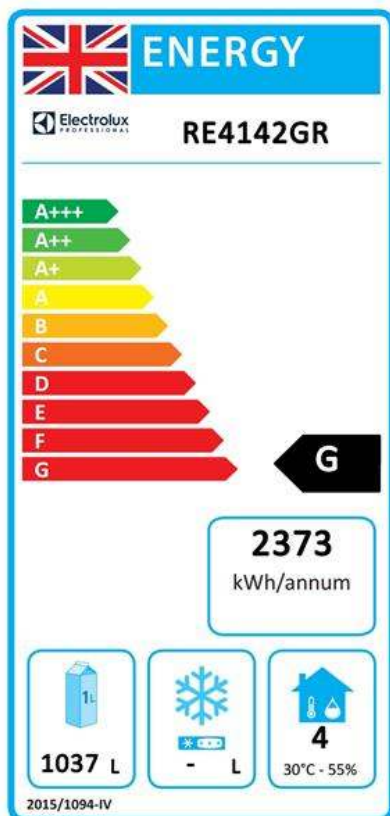

Electrolux
PROFESSIONAL

Ecostore
Koelkast 1430 lt, glasdeuren,
AISI430, +2/+10°C, R134a

EU energie labels vanaf 1 Juli 2016

Het schema van Europese energie labels voor professionele koelkasten en vrieskasten is gebaseerd op de instelling vereisten van de Minimum Energy Performance standaard voor commerciële koelkasten die verkocht worden binnen de EU. Deze vereisten zijn opgesteld voor het bevorderen van energie besparing en een milieuvriendelijke benadering voor professioneel gebruik. Het schema van Europese energie labels is van toepassing voor alle fabrikanten en importeurs die producten promoten en verkopen binnen de EU en deze zijn verplicht voor Europa.

Belangrijk: alle producten die energie verbruiken boven het minimale level mogen niet meer verkocht worden binnen de EU vanaf 1 Juli 2016.

Ecostore
Koelkast 1430 lt, glasdeuren, AISI430, +2/+10°C, R134a

Het bedrijf behoudt het recht de producten te modificeren zonder voorafgaande melding.