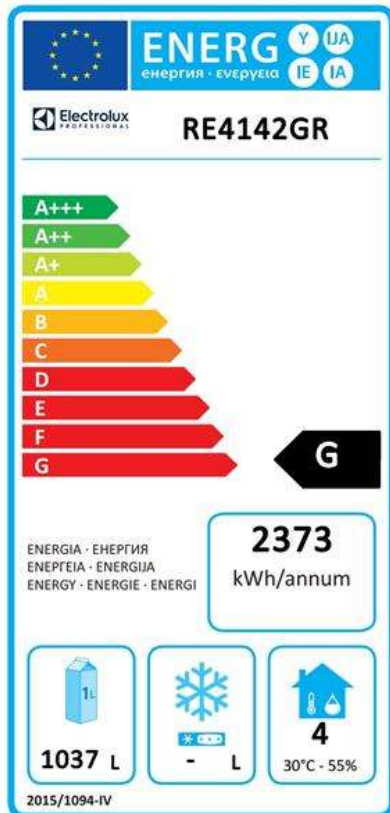

Electrolux
PROFESSIONAL

Ecostore
Koelkast 1430 lt, glasdeuren,
AISI430, +2/+10°C, R134a

EU energie labels vanaf 1 Juli 2016

Het schema van Europese energie labels voor professionele koelkasten en vrieskasten is gebaseerd op de instelling vereisten van de Minimum Energy Performance standaard voor commerciële koelkasten die verkocht worden binnen de EU. Deze vereisten zijn opgesteld voor het bevorderen van energie besparing en een milieuvriendelijke benadering voor professioneel gebruik. Het schema van Europese energie labels is van toepassing voor alle fabrikanten en importeurs die producten promoten en verkopen binnen de EU en deze zijn verplicht voor Europa.

Belangrijk: alle producten die energie verbruiken boven het minimale level mogen niet meer verkocht worden binnen de EU vanaf 1 Juli 2016.

Ecostore
Koelkast 1430 lt, glasdeuren, AISI430, +2/+10°C, R134a

Het bedrijf behoudt het recht de producten te modificeren zonder voorafgaande melding.